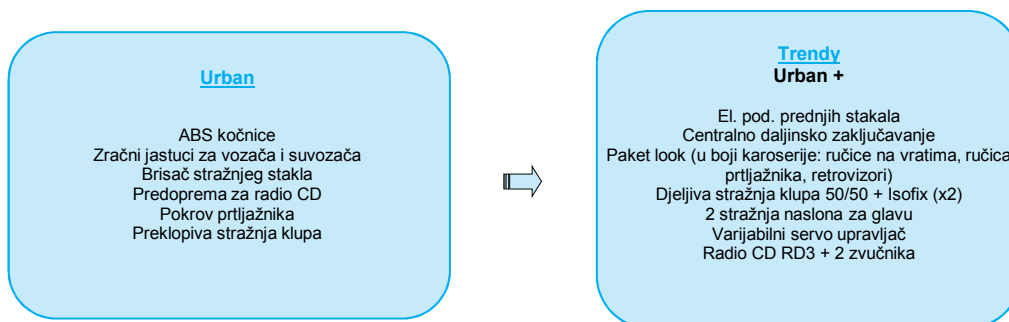

Opcije 107	Šifra opcije	Urban	Trendy	Cijene u kunama	
				Cijena s PDV-om	Cijena bez PDV-a
Varijabilni servo upravljač	DD04	O	S	2,770	2,252
Bočne zračne zavjese	NF04	-	O	2,620	2,130
Klima uređaj ručne prilagodbe	RE01	O	O	5,950	4,837
Radio CD RD3 + 2 zvučnika	WL45	O	S	2,020	1,642
Metalik boja	0MM0	O	O	2,270	1,846
Mjerač obrtaja	CS02	-	O	350	285
ESP	UF01	O*	-	5,670	4,610
		-	O	2,900	2,358
Zatamnjena stražnja stakla	VD10	-	O	500	407