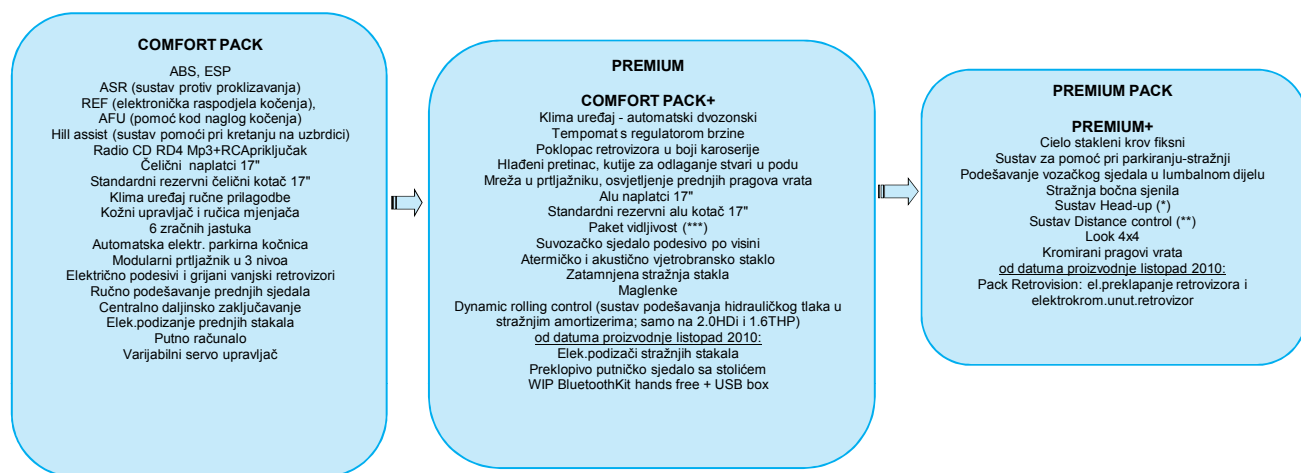

Verzija	Motor	CCM	kW	KS	Kodifikacija	Cijene u kunama			
						Cijena bez PDV-a	Cijena s PDV-om	Popust	Cijena s popustom
Comfort Pack	1.6 VTI 120 E5	1598	88	120	1PTBSY D CA 5 51 A0	127,398	156,700	20,000	136,700
	1.6 Hdi 110 FAP E4	1560	80	110	1PTBSY D 9W 6 51 A0	139,594	171,700	20,000	151,700
Premium	1.6 VTI 120 E5	1598	88	120	1PTBSY H CA 5 51 A0	139,594	171,700	20,000	151,700
	1.6 THP 156 E5	1598	115	156	1PTBSY H CC 6 51 A0	150,163	184,700	20,000	164,700
	1.6 Hdi 110 FAP E4	1560	80	110	1PTBSY H 9W 6 51 A0	151,789	186,700	20,000	166,700
	2.0 Hdi 150 FAP E5	1997	110	150	1PTBSY H BB 6 51 A0	164,797	202,700	20,000	182,700
Premium Pack	1.6 THP 156 E5	1598	115	156	1PTBSY P CC 6 51 A0	162,358	199,700	20,000	179,700
	2.0 Hdi 150 FAP E5	1997	110	150	1PTBSY P BB 6 51 A0	176,992	217,700	20,000	197,700
	2.0 Hdi 163 auto FAP E5	1997	120	163	1PTBSY P BB M 51 A0	185,935	228,700	20,000	208,700

Opcije 3008	Šifra opcije	Comfort Pack	Premium	Premium Pack	Cijene u kunama	
					Cijena s PDV-om	Cijena bez PDV-a
Alarm protiv krađe	AB08	O	O	O	2,320	1886
Električno podešavanje sjedala vozača	IP02	-	-	O (8)	2,530	2,057
Alu naplatci 18" (vozilo s opcijom OL09 dolazi sa Setom za popravak gume, umjesto rez.kotača)	ZH51	-	-	O	3,020	2,455
Sjenila	UD03	-	O (9)	S	1,970	1,602
Dodatno zatamnjena bočna stakla	SO04	-	-	O	3,330	2,707
Paket koža (1)	OPQ1	-	O	-	14,110	11,472
Paket koža (1)	OPQ1	-	-	O	12,550	10,203
Paket integralna koža (2)	OPQ3	-	-	O	18,850	15,325
Cielo (3)	OK01	-	O	S	3,630	2,951
Metalič boja	OMM0	O	O	O	3,230	2,626
Metalič boja Crvena Babylone	OMM5	O	O	O	3,930	3,195
Metalič boja Bijela Nacre	OMM6	O	O	O	4,440	3,610
Tempomat s regulatorom brzine	RG03	O	S	S	2,320	1,886
Sustav za pomoć pri parkiranju stražnji	UB01	-	O	S	2,520	2,049
Sustav za pomoć pri parkiranju prednji + mjerenje udaljenosti	UB03	-	-	O	2,520	2,049
Sustav Head-up*	ZV02	-	O	S	2,500	2,033
Wip Nav (2D navigacija, CD MP3, preklapivi ekran u boji, Bluetooth, SD kartica, RCA priključak)	WLGg	O	O	O	6,550	5,325
Wip Com 3D (3D navigacija, SIM kartica, hard disk, USB priključak, preklapivi ekran u boji)	WLGK	-	-	O	17,140	13,935
Paket Hi Fi JBL (vozilo s opcijom WT22 dolazi sa Setom za popravak gume, umjesto rez.kotača)	WT22	-	-	O	3,730	3,033
Pack Video (4)	XJ02	-	O	O	11,090	9,016
Pack Motor - GRIP CONTROL (5)	UF02	-	O (10)	O (10)	760	618
Pack Vision (6)	ZE13	-	-	O	5,950	4,837
Pack Retrovison (7)	ZD09	-	O	-	3,730	3,033

- (1) Paket koža: kožna sjedala i prednji naslon za ruku, centralna konzola sa kožnim elementima; tepisi, grijana prednja sjedala, vozačevo sjedalo s podešavanjem lumbarnog dijela, elek.podizači str.stakala, zaštita za djecu
- (2) Paket integralna koža : Paket koža+ koža na vratima i konzoli; električno vozačko sjedalo, tepisi.
- (3) Cielo stakleni krov fiksni + 2 stražnja svjetla za čitanje
- (4) Paket video: 2 ekrana 7", 2 para bluetooth slušalice, centralna jedinica na konzoli; na 2.nivou uključuje podešavanje vozačevog sjedala u lumbarnom dijelu
- (5) Paket Motor: GRIP CONTROL ili ASR+ (sustav protiv proklizavanja na vozilu s 2 pogonska kotača, prilagodiv ovisno o podlozi), gume M+S 215/60/R16, aluminijski 16" naplatci + 1 rezervni alu kotač 16"
- (6) Pack Vision: ksenon svjetla, AFS, brisači prednjih svjetala
- (7) Pack Retrovison: elekt.preklapanje retrovizora, elektrokromatski unutarnji retrovizor
- (8) Opcija je dostupna samo uz naručivanje opcije OPQ1
- (9) Opcija nije moguća u kombinaciji s kožom
- (10) Opcija nije moguća za motor 1.6 VTI 120 i automatik