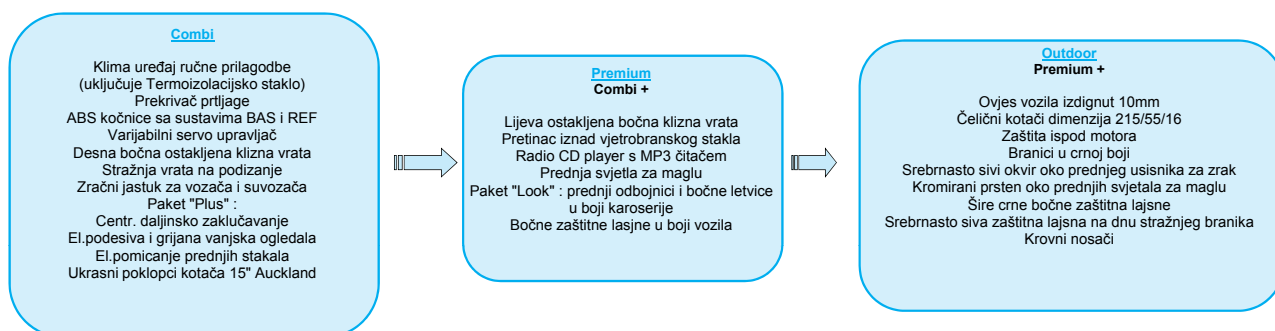

Verzija	Motor	CCM	kW	KS	Kodifikacija	Cijene u kunama			
						Cijena bez PDV-a	Cijena s PDV-om	Popust	Cijena s popustom
Combi	1.6 VTi 98 E5	1598	72	98	1PB9 AF C CK 5 04 A0	102,114	125,600	28,200	97,400
	1.6 HDi 75 FAP E5	1560	55	75	1PB9 AF C BG 5 04 A0	111,057	136,600	28,200	108,400
Premium	1.6 VTi 98 E5	1598	72	98	1PB9 AF G CK 5 04 A0	107,276	131,950	28,650	103,300
	1.6 HDi 92 FAP E5	1560	68	92	1PB9 AF G BF 5 04 A0	118,659	145,950	28,650	117,300
Outdoor	1.6 VTi 120 E5	1598	88	120	1PB9 AF S CA 5 04 A0	114,797	141,200	30,200	111,000
	1.6 HDi 92 FAP E5	1560	68	92	1PB9 AF S BF 5 04 A0	120,894	148,700	30,700	118,000
	1.6 HDi 112 FAP E5	1560	82	112	1PB9 AF S BM 5 04 A0	129,837	159,700	30,700	129,000

Opcije Partner PV	Šifra opcije	Combi	Premium	Outdoor	Cijene u kunama	
					Cijena s PDV-om	Cijena bez PDV-a
Prednji bočni zračni jastuci	NF02	O	O	O	1,710	1,390
Metalik boja	0MM0	O	O	O	3,070	2,496
Zenith krov + krovni nosači (A)	OU01	-	O	O	5,650	4,593
Krilna ostakljena stražnja vrata	PB04	O	O	-	350	285
Lijeva ostakljena klizna vrata	PC19	O	S	S	1,870	1,520
Krovni nosači	PQ02	-	O	S	1,110	902
Radio CD player s MP3 čitačem	WLKX	O	S	S	2,870	2,333
Tempomat s regulatorom brzine	RG03	O	O	O	1,710	1,390
Alu naplatci 16"	RP02	-	O	O	2,820	2,293
ASR+, ESP	UF02	-	-	O	5,250	4,268
Mreža za prtljažnik velikog kapaciteta	TK01	-	O	O	660	537
Zatamnjena straž.stakla+podizno stražnje staklo	VD09	-	O	O	1,280	1,041
Stražnji senzor za pomoć pri parkiranju (2)	UB01	-	O	O	2,250	1,829
Paket zaštite za djecu (B)	UD03	-	O	O	1,420	1,154
Paket modularnost (D)	J0U4	-	O	O	3,730	3,033
Paket sigurnost (E)	G0SB	-	O	O	6,960	5,659
Paket klima i udobnost (F)	G01F	-	O	O	2,970	2,415